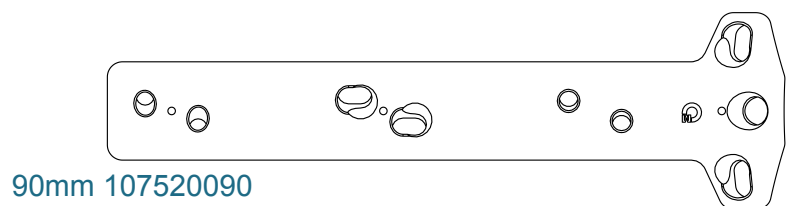

ParCA Plates

SUITABLE SCREW SIZES

	107520038	107520043	107520048	107520060	107520070	107520080	107520090
(2)	2.0 or 2.4 or 2.7mm			2.4 or 2.7mm		2.7 or 3.5mm	
(1)&(3)	2.0mm			2.7mm		2.7mm	
(4)-(9)	2.0mm			2.7mm		2.7mm	