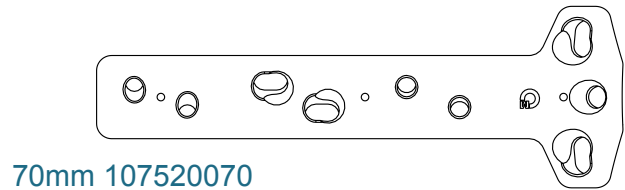

ParCA Plates

SUITABLE SCREW SIZES

	107520038	107520043	107520048	107520060	107520070	107520080	107520090
(2)	2.0 or 2.4 or 2.7mm			2.4 or 2.7mm		2.7 or 3.5mm	
(1)&(3)	2.0mm			2.7mm		2.7mm	
(4)-(9)	2.0mm			2.7mm		2.7mm	