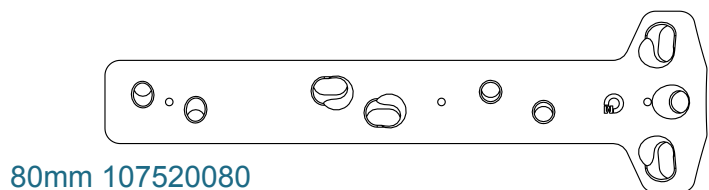

ParCA Plates

SUITABLE SCREW SIZES

	107520038	107520043	107520048	107520060	107520070	107520080	107520090
(2)	2.0 or 2.4 or 2.7mm			2.4 or 2.7mm		2.7 or 3.5mm	
(1)&(3)	2.0mm			2.7mm		2.7mm	
(4)-(9)	2.0mm			2.7mm		2.7mm	